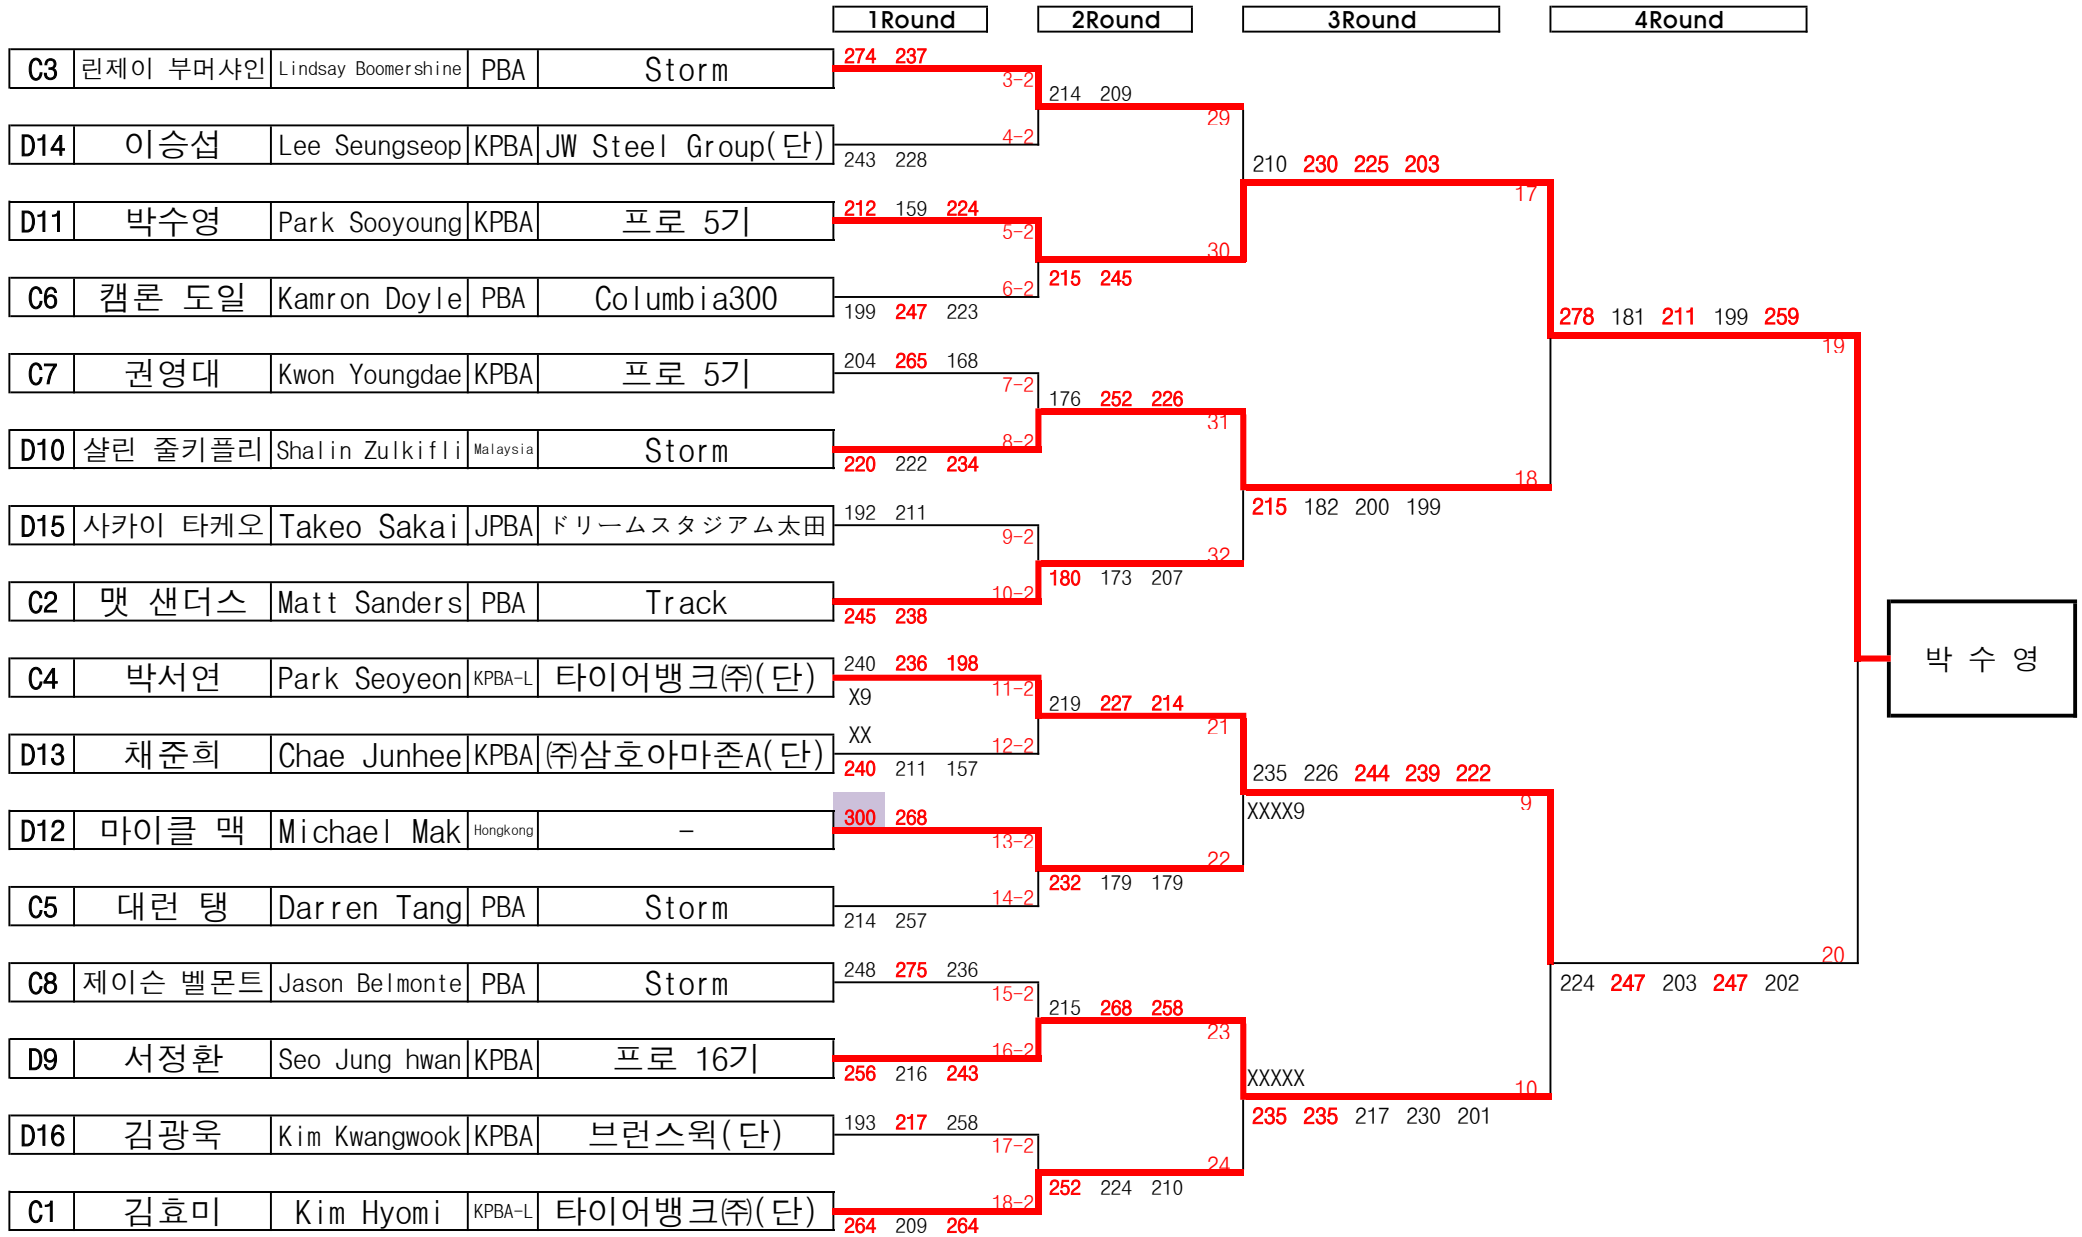

제20회 삼호코리아컵 국제 오픈 볼링대회

20th Samho Korea Cup International Open Bowling Tournament

* 여자선수는 게임당 +8점 핸디캡 부여 (핸디캡은 Total Pin에 포함되어있습니다)
 * Female +8/Game Handicap
 * 女子選手 +8/Game Handicap

제20회 삼호코리아컵 국제 오픈 볼링대회

20th Samho Korea Cup International Open Bowling Tournament

* 여자선수는 게임당 +8점 핸디캡 부여 (핸디캡은 Total Pin에 포함되어있습니다)
 * Female +8/Game Handicap
 * 女子選手 +8/Game Handicap

제20회 삼호코리아컵 국제 오픈 볼링대회

20th Samho Korea Cup International Open Bowling Tournament

* 여자선수는 게임당 +8점 핸디캡 부여 (핸디캡은 Total Pin에 포함되어있습니다)
 * Female +8/Game Handicap
 * 女子選手 +8/Game Handicap

제20회 삼호코리아컵 국제 오픈 볼링대회

20th Samho Korea Cup International Open Bowling Tournament

* 여자선수는 게임당 +8점 핸디캡 부여 (핸디캡은 Total Pin에 포함되어있습니다)
 * Female +8/Game Handicap
 * 女子選手 +8/Game Handicap