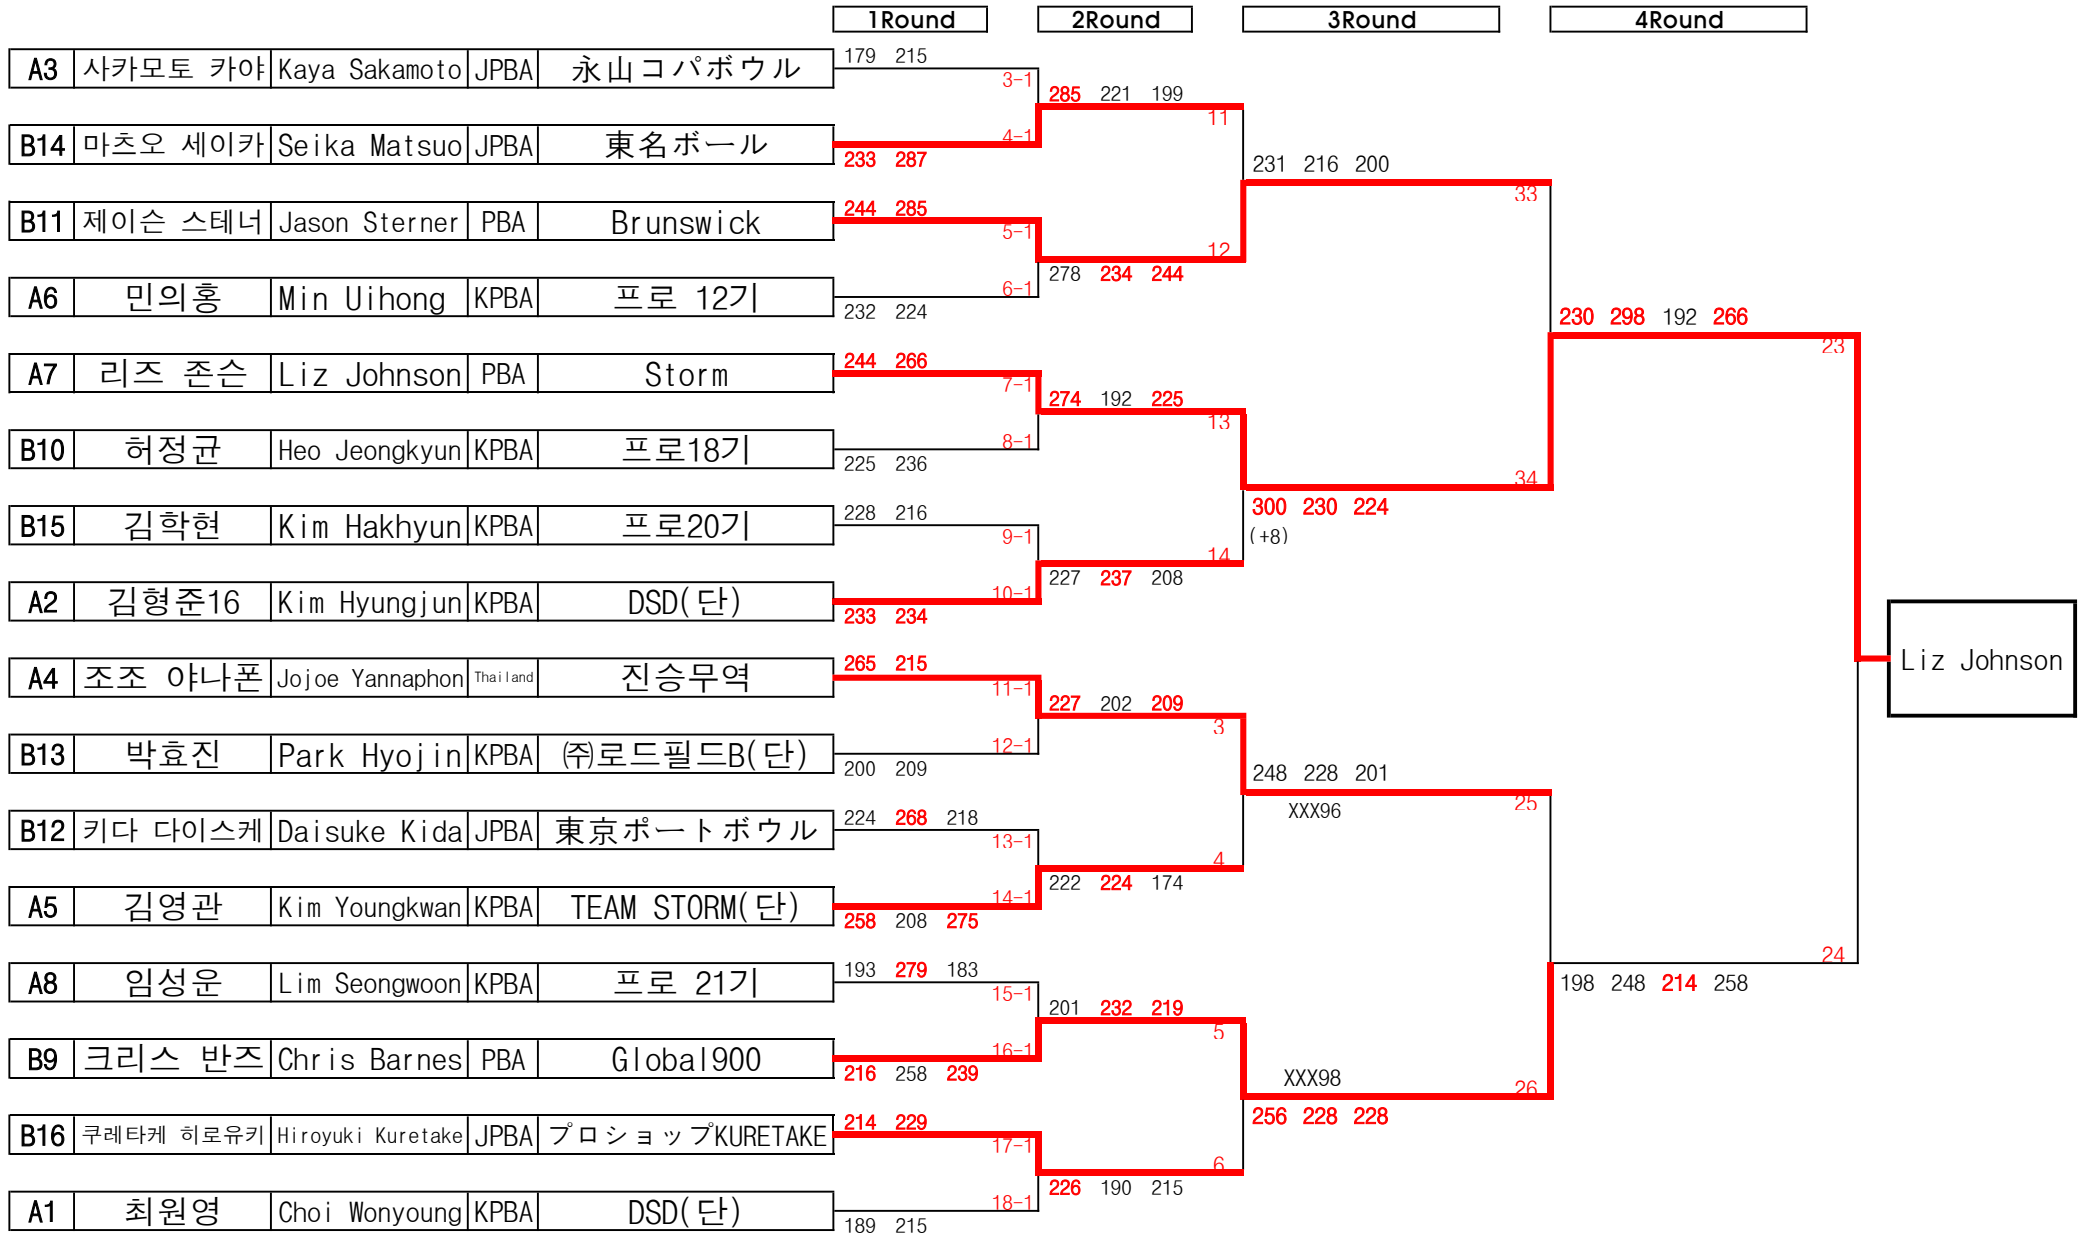

제20회 삼호코리아컵 국제 오픈 볼링대회

20th Samho Korea Cup International Open Bowling Tournament

* 여자선수는 게임당 +8점 핸디캡 부여 (핸디캡은 Total Pin에 포함되어있습니다)
 * Female +8/Game Handicap
 * 女子選手 +8/Game Handicap

제20회 삼호코리아컵 국제 오픈 볼링대회

20th Samho Korea Cup International Open Bowling Tournament

* 여자선수는 게임당 +8점 핸디캡 부여 (핸디캡은 Total Pin에 포함되어있습니다)
 * Female +8/Game Handicap
 * 女子選手 +8/Game Handicap

제20회 삼호코리아컵 국제 오픈 볼링대회

20th Samho Korea Cup International Open Bowling Tournament

* 여자선수는 게임당 +8점 핸디캡 부여 (핸디캡은 Total Pin에 포함되어있습니다)
 * Female +8/Game Handicap
 * 女子選手 +8/Game Handicap

제20회 삼호코리아컵 국제 오픈 볼링대회

20th Samho Korea Cup International Open Bowling Tournament

* 여자선수는 게임당 +8점 핸디캡 부여 (핸디캡은 Total Pin에 포함되어있습니다)
 * Female +8/Game Handicap
 * 女子選手 +8/Game Handicap