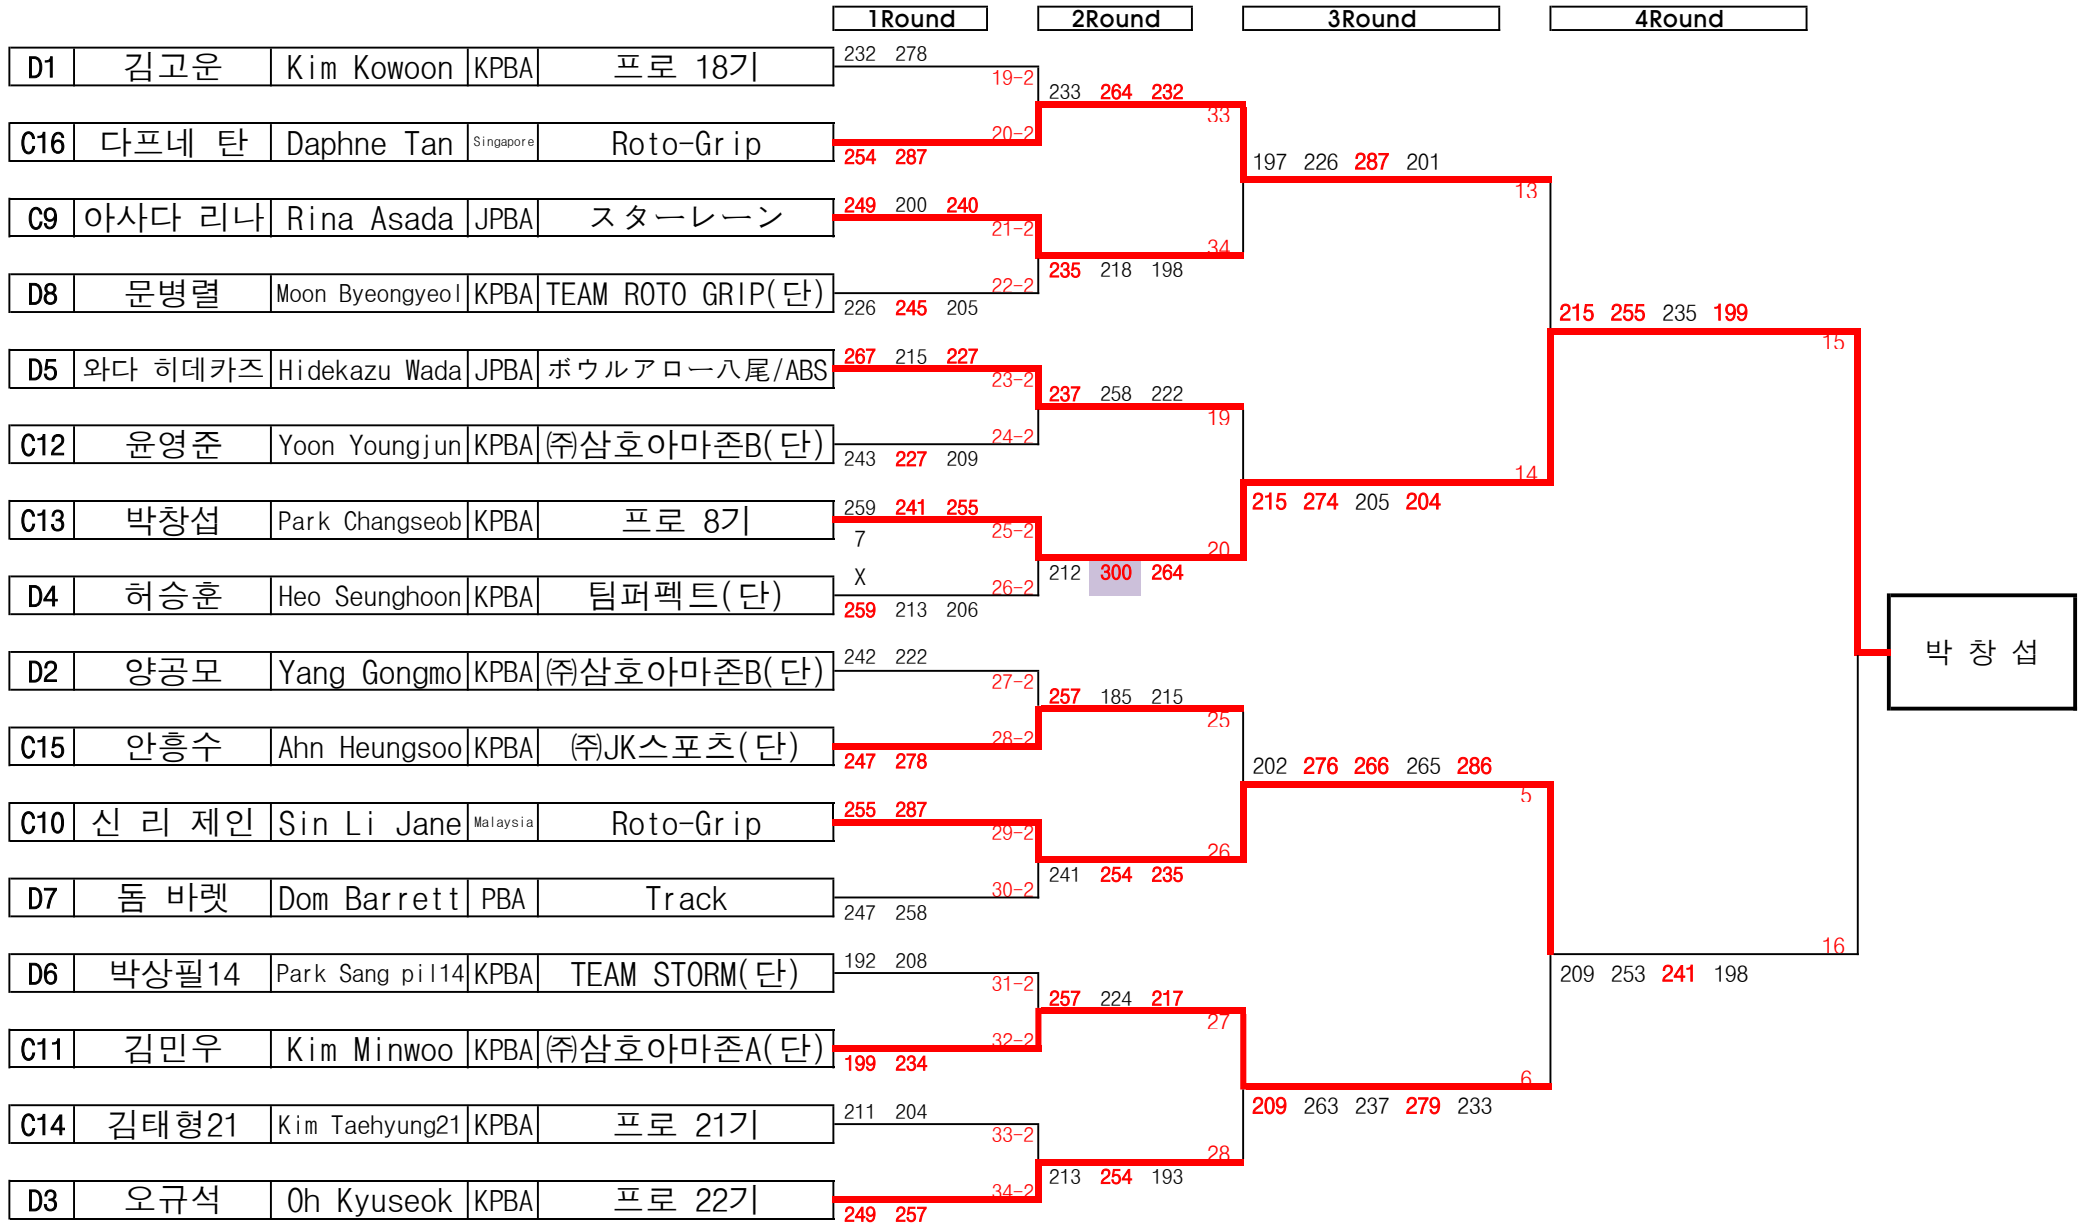

제20회 삼호코리아컵 국제 오픈 볼링대회

20th Samho Korea Cup International Open Bowling Tournament

* 여자선수는 게임당 +8점 핸디캡 부여 (핸디캡은 Total Pin에 포함되어있습니다)
 * Female +8/Game Handicap
 * 女子選手 +8/Game Handicap

제20회 삼호코리아컵 국제 오픈 볼링대회

20th Samho Korea Cup International Open Bowling Tournament

* 여자선수는 게임당 +8점 핸디캡 부여 (핸디캡은 Total Pin에 포함되어있습니다)
 * Female +8/Game Handicap
 * 女子選手 +8/Game Handicap

제20회 삼호코리아컵 국제 오픈 볼링대회

20th Samho Korea Cup International Open Bowling Tournament

* 여자선수는 게임당 +8점 핸디캡 부여 (핸디캡은 Total Pin에 포함되어있습니다)
 * Female +8/Game Handicap
 * 女子選手 +8/Game Handicap

제20회 삼호코리아컵 국제 오픈 볼링대회

20th Samho Korea Cup International Open Bowling Tournament

* 여자선수는 게임당 +8점 핸디캡 부여 (핸디캡은 Total Pin에 포함되어있습니다)
 * Female +8/Game Handicap
 * 女子選手 +8/Game Handicap