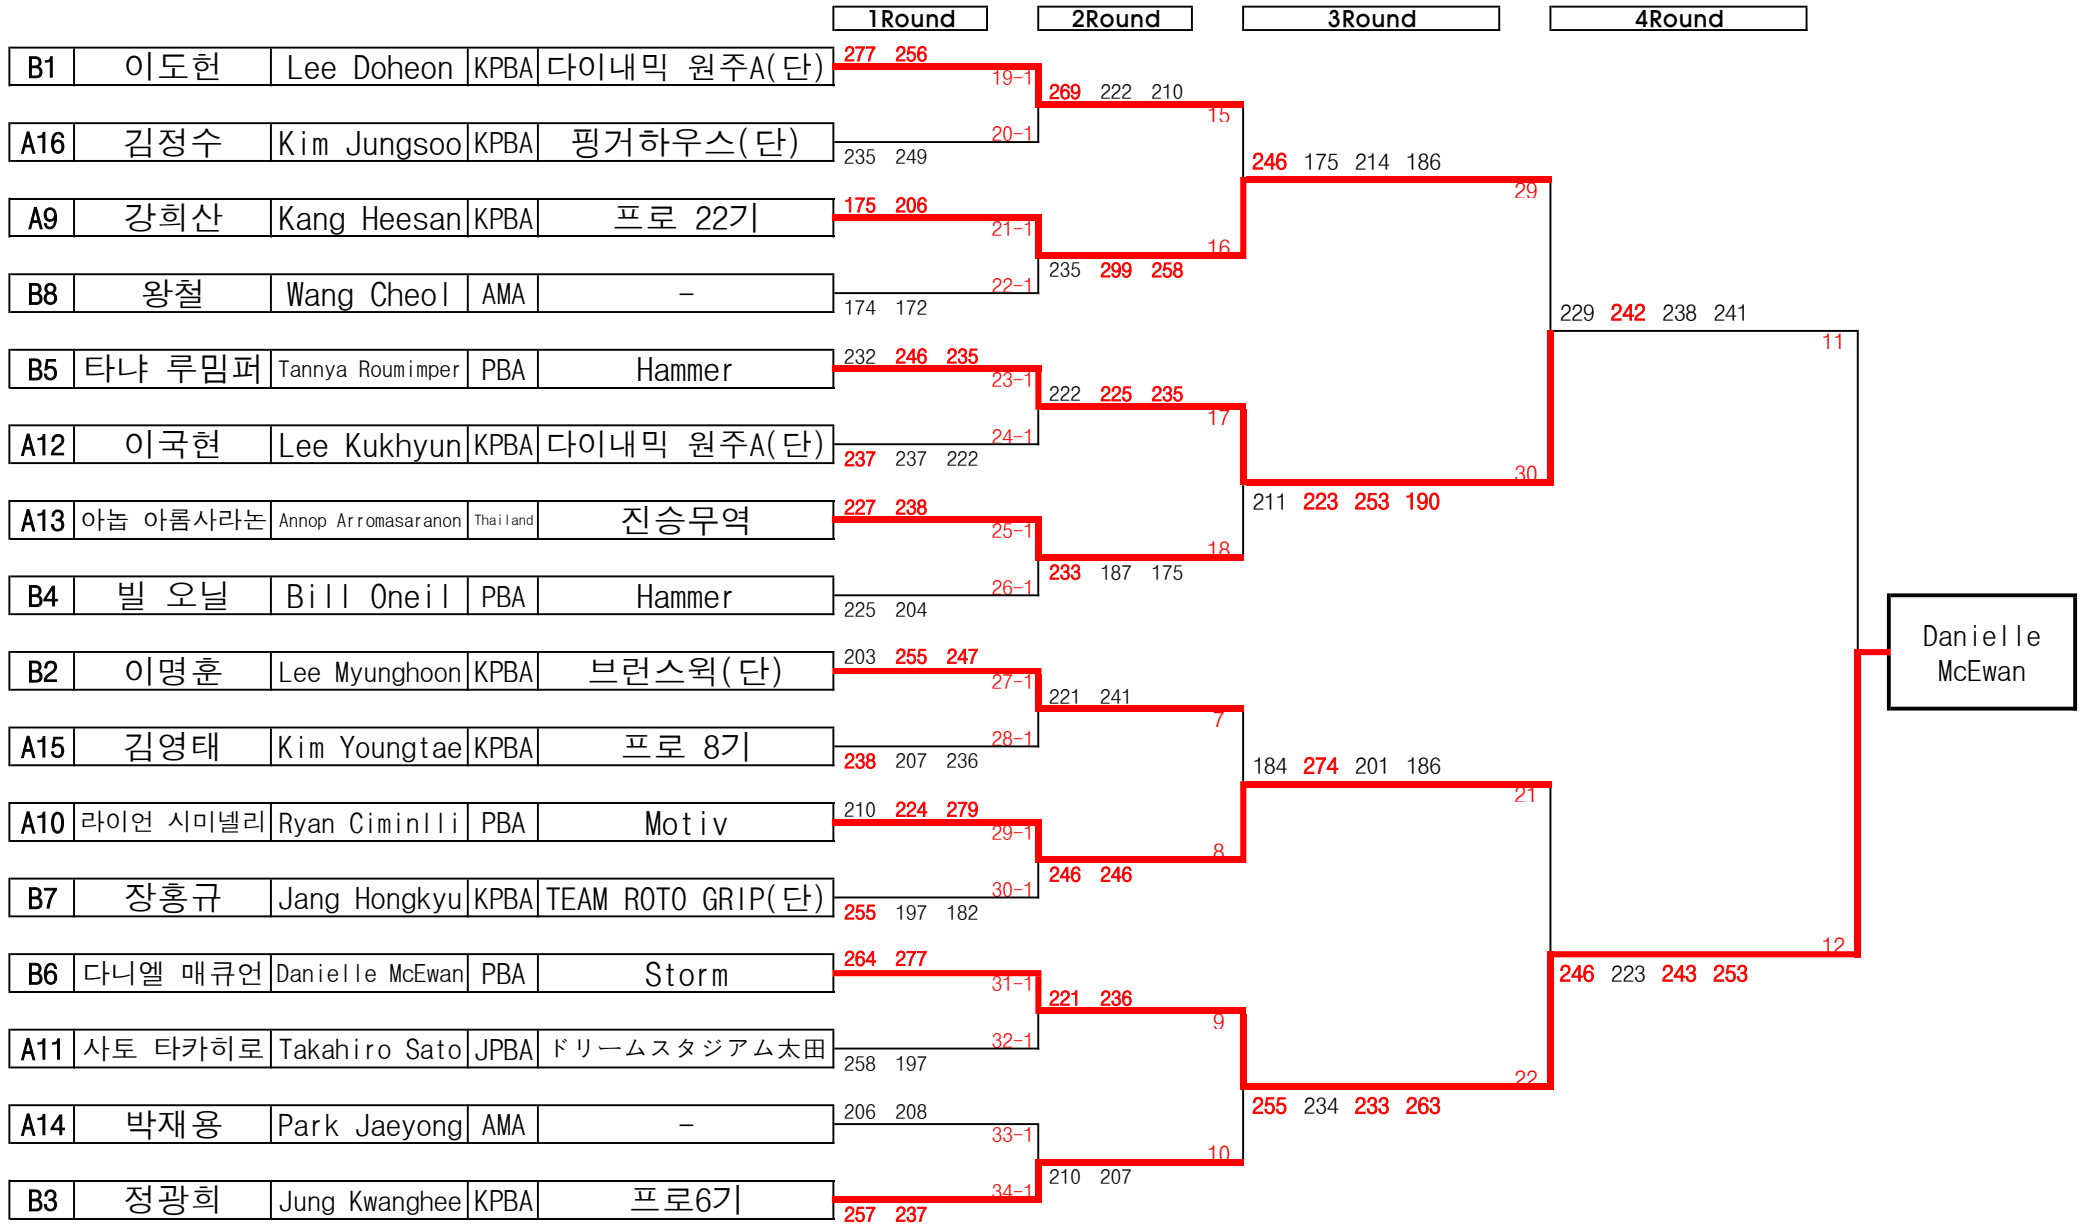

제20회 삼호코리아컵 국제 오픈 볼링대회

20th Samho Korea Cup International Open Bowling Tournament

* 여자선수는 게임당 +8점 핸디캡 부여 (핸디캡은 Total Pin에 포함되어있습니다)
 * Female +8/Game Handicap
 * 女子選手 +8/Game Handicap

제20회 삼호코리아컵 국제 오픈 볼링대회

20th Samho Korea Cup International Open Bowling Tournament

* 여자선수는 게임당 +8점 핸디캡 부여 (핸디캡은 Total Pin에 포함되어있습니다)
 * Female +8/Game Handicap
 * 女子選手 +8/Game Handicap

제20회 삼호코리아컵 국제 오픈 볼링대회

20th Samho Korea Cup International Open Bowling Tournament

* 여자선수는 게임당 +8점 핸디캡 부여 (핸디캡은 Total Pin에 포함되어있습니다)
 * Female +8/Game Handicap
 * 女子選手 +8/Game Handicap

제20회 삼호코리아컵 국제 오픈 볼링대회

20th Samho Korea Cup International Open Bowling Tournament

* 여자선수는 게임당 +8점 핸디캡 부여 (핸디캡은 Total Pin에 포함되어있습니다)
 * Female +8/Game Handicap
 * 女子選手 +8/Game Handicap